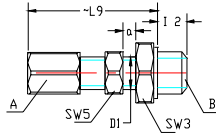

2N Panel Mount x Male G thread	Size A	Size B	Part No. PVDF	PVDF List	Part No. PP	PP Gray List	Part No. PFA	PFA List	Part No. PTFE	PTFE List
Model: 2N0101.31	4	1/8	840517160	$ 15.40	840517810	$ 4.40	840518460	$ 32.50	840519110	$ 32.60
	4	1/4	840517170	$ 16.90	840517820	$ 4.80	840518470	$ 32.50	840519120	$ 32.70
	4	3/8	840517180	$ 22.90	840517830	$ 9.10	840518480	$ 34.10	840519130	$ 40.70
	4	1/2	840517190	$ 26.40	840517840	$ 9.60	840518490	$ 35.70	840519140	$ 46.50
	6	1/8	840517200	$ 17.00	840517850	$ 5.00	840518500	$ 35.70	840519150	$ 36.30
	6	1/4	840517210	$ 18.70	840517860	$ 5.30	840518510	$ 35.80	840519160	$ 36.40
	6	3/8	840517220	$ 25.50	840517870	$ 10.00	840518520	$ 37.50	840519170	$ 45.30
	6	1/2	840517230	$ 29.40	840517880	$ 10.80	840518530	$ 39.30	840519180	$ 52.50
	8	1/8	840517240	$ 21.70	840517890	$ 7.60	840518540	$ 44.00	840519190	$ 44.00
	8	1/4	840517250	$ 23.90	840517900	$ 8.30	840518550	$ 44.00	840519200	$ 44.30
	8	3/8	840517260	$ 37.70	840517910	$ 11.40	840518560	$ 48.70	840519210	$ 56.00
	8	1/2	840517270	$ 42.50	840517920	$ 12.00	840518570	$ 51.40	840519220	$ 63.20
	10	1/8	840517280	$ 26.60	840517930	$ 9.40	840518580	$ 46.20	840519230	$ 46.20
	10	1/4	840517290	$ 29.30	840517940	$ 10.20	840518590	$ 46.30	840519240	$ 47.00
	10	3/8	840517300	$ 42.50	840517950	$ 12.40	840518600	$ 50.10	840519250	$ 63.10
	10	1/2	840517310	$ 50.10	840517960	$ 12.90	840518610	$ 62.80	840519260	$ 74.40
	12	1/8	840517320	$ 53.90	840517970	$ 15.60	840518620	$ 60.70	840519270	$ 65.40
	12	1/4	840517330	$ 53.90	840517980	$ 16.20	840518630	$ 60.80	840519280	$ 65.40
	12	3/8	840517340	$ 54.60	840517990	$ 16.80	840518640	$ 61.90	840519290	$ 66.40
	12	1/2	840517350	$ 68.40	840518000	$ 18.60	840518650	$ 77.10	840519300	$ 83.20
	14	1/8	840517360	$ 64.30	840518010	$ 21.90	840518660	$ 70.70	840519310	$ 71.90
	14	1/4	840517370	$ 64.30	840518020	$ 43.70	840518670	$ 70.70	840519320	$ 71.90
	14	3/8	840517380	$ 77.20	840518030	$ 23.50	840518680	$ 87.50	840519330	$ 94.00
	14	1/2	840517390	$ 85.10	840518040	$ 25.70	840518690	$ 96.80	840519340	$ 103.60
	15	1/8	840517400	$ 64.30	840518050	$ 21.90	840518700	$ 70.70	840519350	$ 71.90
	15	1/4	840517410	$ 64.30	840518060	$ 22.60	840518710	$ 70.70	840519360	$ 71.90
	15	3/8	840517420	$ 77.20	840518070	$ 23.50	840518720	$ 87.50	840519370	$ 94.00
	15	1/2	840517430	$ 85.10	840518080	$ 25.70	840518730	$ 96.80	840519380	$ 103.60
	16	1/4	840517440	$ 80.40	840518090	$ 28.30	840518740	$ -	840519390	$ 97.80
	16	3/8	840517450	$ 96.40	840518100	$ 29.30	840518750	$ -	840519400	$ 97.80
	16	1/2	840517460	$ 106.40	840518110	$ 32.00	840518760	$ -	840519410	$ 117.20
	18	1/4	840517470	$ 88.30	840518120	$ 31.20	840518770	$ -	840519420	$ 131.10
	18	3/8	840517480	$ 106.00	840518130	$ 32.30	840518780	$ -	840519430	$ 107.60
	18	1/2	840517490	$ 117.00	840518140	$ 36.30	840518790	$ -	840519440	$ 129.00
	20	1/4	840517500	$ 97.20	840518150	$ 34.30	840518800	$ -	840519450	$ 144.30
	20	3/8	840517510	$ 116.70	840518160	$ 35.50	840518810	$ -	840519460	$ 118.30
	20	1/2	840517520	$ 128.70	840518170	$ 40.90	840518820	$ -	840519470	$ 141.90
	20	3/4	840517530	$ -	840518180	$ -	840518830	$ -	840519480	$ 158.70
	22	3/8	840517540	$ 128.30	840518190	$ 39.10	840518840	$ -	840519490	$ 156.00
	22	1/2	840517550	$ 141.60	840518200	$ 42.60	840518850	$ -	840519500	$ 174.50
22	3/4	840517560	$ -	840518210	$ -	840518860	$ -	840519510	$ -	
22	1	840517570	$ -	840518220	$ -	840518870	$ -	840519520	$ -	
25	1/2	840517580	$ 155.70	840518230	$ 46.80	840518880	$ -	840519530	$ 191.90	
25	3/4	840517590	$ -	840518240	$ -	840518890	$ -	840519540	$ -	
25	1	840517600	$ -	840518250	$ -	840518900	$ -	840519550	$ -	
1/8	1/8	840517610	$ 15.40	840518260	$ 4.40	840518910	$ 32.50	840519560	$ 32.60	
1/8	1/4	840517620	$ 16.90	840518270	$ 4.80	840518920	$ 32.50	840519570	$ 32.70	
1/8	3/8	840517630	$ 22.90	840518280	$ 9.10	840518930	$ 34.10	840519580	$ 40.70	
1/8	1/2	840517640	$ 26.40	840518290	$ 9.60	840518940	$ 35.70	840519590	$ 46.50	
1/4	1/8	840517650	$ 17.00	840518300	$ 5.00	840518950	$ 35.70	840519600	$ 36.30	
1/4	1/4	840517660	$ 18.70	840518310	$ 5.30	840518960	$ 35.80	840519610	$ 36.40	
1/4	3/8	840517670	$ 25.50	840518320	$ 10.00	840518970	$ 37.50	840519620	$ 45.30	
1/4	1/2	840517680	$ 29.40	840518330	$ 10.80	840518980	$ 39.30	840519630	$ 52.50	
3/8	1/8	840517690	$ 26.60	840518340	$ 9.40	840518990	$ 46.20	840519640	$ 46.20	
3/8	1/4	840517700	$ 29.30	840518350	$ 10.20	840519000	$ 46.30	840519650	$ 47.00