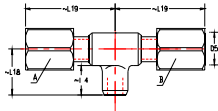

Model: 2N0300.41