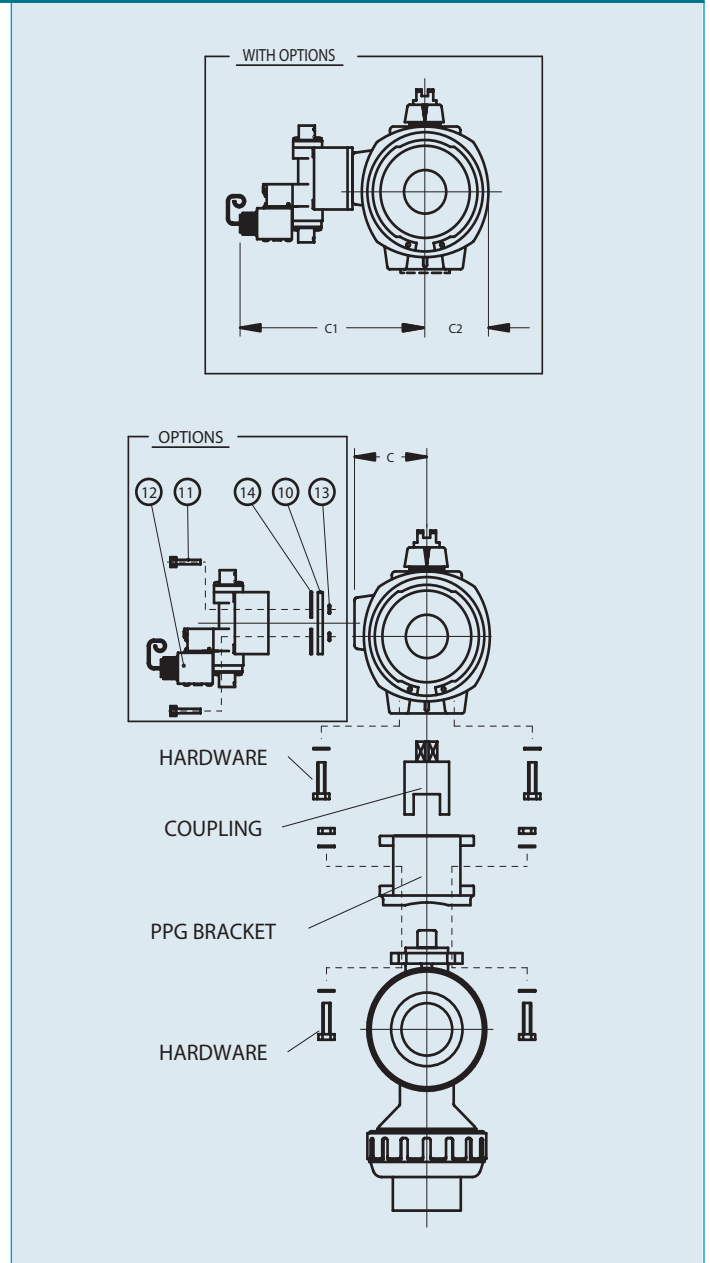

Pneumatically Actuated Type 23

Series 79P on Multiport Valve

Dimensions (Sizes 1/2" - 4")

NOMINAL SIZE		Model No. Air-Air	Model No. Air-Spring	H	H ₁	A		B		C		C ₁		C ₂	
INCHES	mm					A-A	A-S	A-A	A-S	A-A	A-S	A-A	A-S	A-A	A-S
1/2	15	AP79PN	AP79PSN	2.76	3.08	3.34	3.34	4.22	5.55	1.47	1.47	5.41	5.41	1.21	1.21
3/4	20	AP79PN	AP79PSN	3.01	3.56	3.34	3.34	4.22	5.55	1.47	1.47	5.41	5.41	1.21	1.21
1	25	AP79PN	AP79PSN	3.29	4.32	3.34	3.34	4.22	5.55	1.47	1.47	5.41	5.41	1.21	1.21
1 1/2	40	AP79PN	BP79PSN	3.98	5.71	3.34	4.40	4.22	5.86	1.47	1.73	5.41	5.66	1.21	1.41
2	50	AP79PN	CP79PSN	4.43	6.66	3.34	5.00	4.22	7.64	1.47	1.97	5.41	5.89	1.21	1.85
3	80	CP79PN	DP79PSN	5.47	9.59	5.00	6.49	7.00	11.49	1.97	2.56	5.89	6.48	1.85	2.36
4	100	DP79PN	DP79PSN	6.97	11.58	6.49	6.49	9.21	11.49	2.56	2.56	6.48	6.48	2.36	2.36