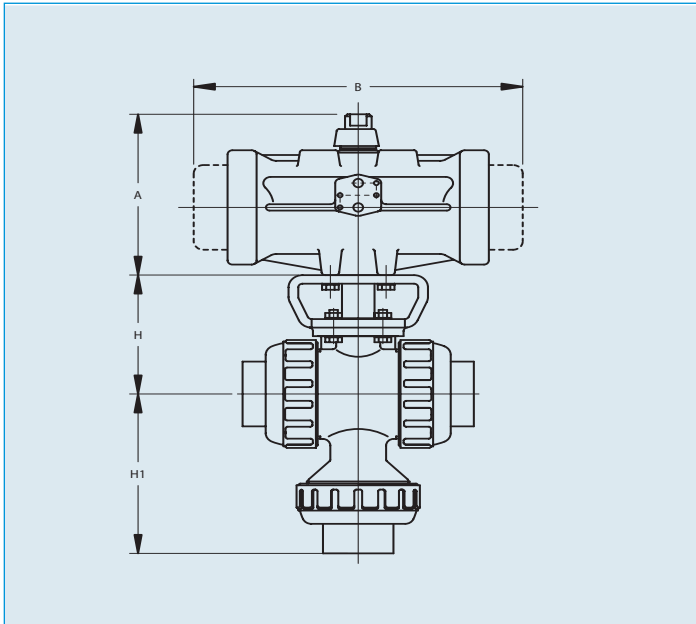

Pneumatically Actuated Type 23

Series 79P on Multiport Valve

Dimensions (Sizes 1/2" - 4")

NOMINAL SIZE		Model No. Air-Air	Model No. Air-Spring	H	H ₁	A		B		C		C ₁		C ₂	
INCHES	mm					A-A	A-S	A-A	A-S	A-A	A-S	A-A	A-S	A-A	A-S
1/2	15	AP79PN	AP79PSN	2.76	3.08	3.34	3.34	4.22	5.55	1.47	1.47	5.41	5.41	1.21	1.21
3/4	20	AP79PN	AP79PSN	3.01	3.56	3.34	3.34	4.22	5.55	1.47	1.47	5.41	5.41	1.21	1.21
1	25	AP79PN	AP79PSN	3.29	4.32	3.34	3.34	4.22	5.55	1.47	1.47	5.41	5.41	1.21	1.21
1 1/2	40	AP79PN	BP79PSN	3.98	5.71	3.34	4.40	4.22	5.86	1.47	1.73	5.41	5.66	1.21	1.41
2	50	AP79PN	CP79PSN	4.43	6.66	3.34	5.00	4.22	7.64	1.47	1.97	5.41	5.89	1.21	1.85
3	80	CP79PN	DP79PSN	5.47	9.59	5.00	6.49	7.00	11.49	1.97	2.56	5.89	6.48	1.85	2.36
4	100	DP79PN	DP79PSN	6.97	11.58	6.49	6.49	9.21	11.49	2.56	2.56	6.48	6.48	2.36	2.36